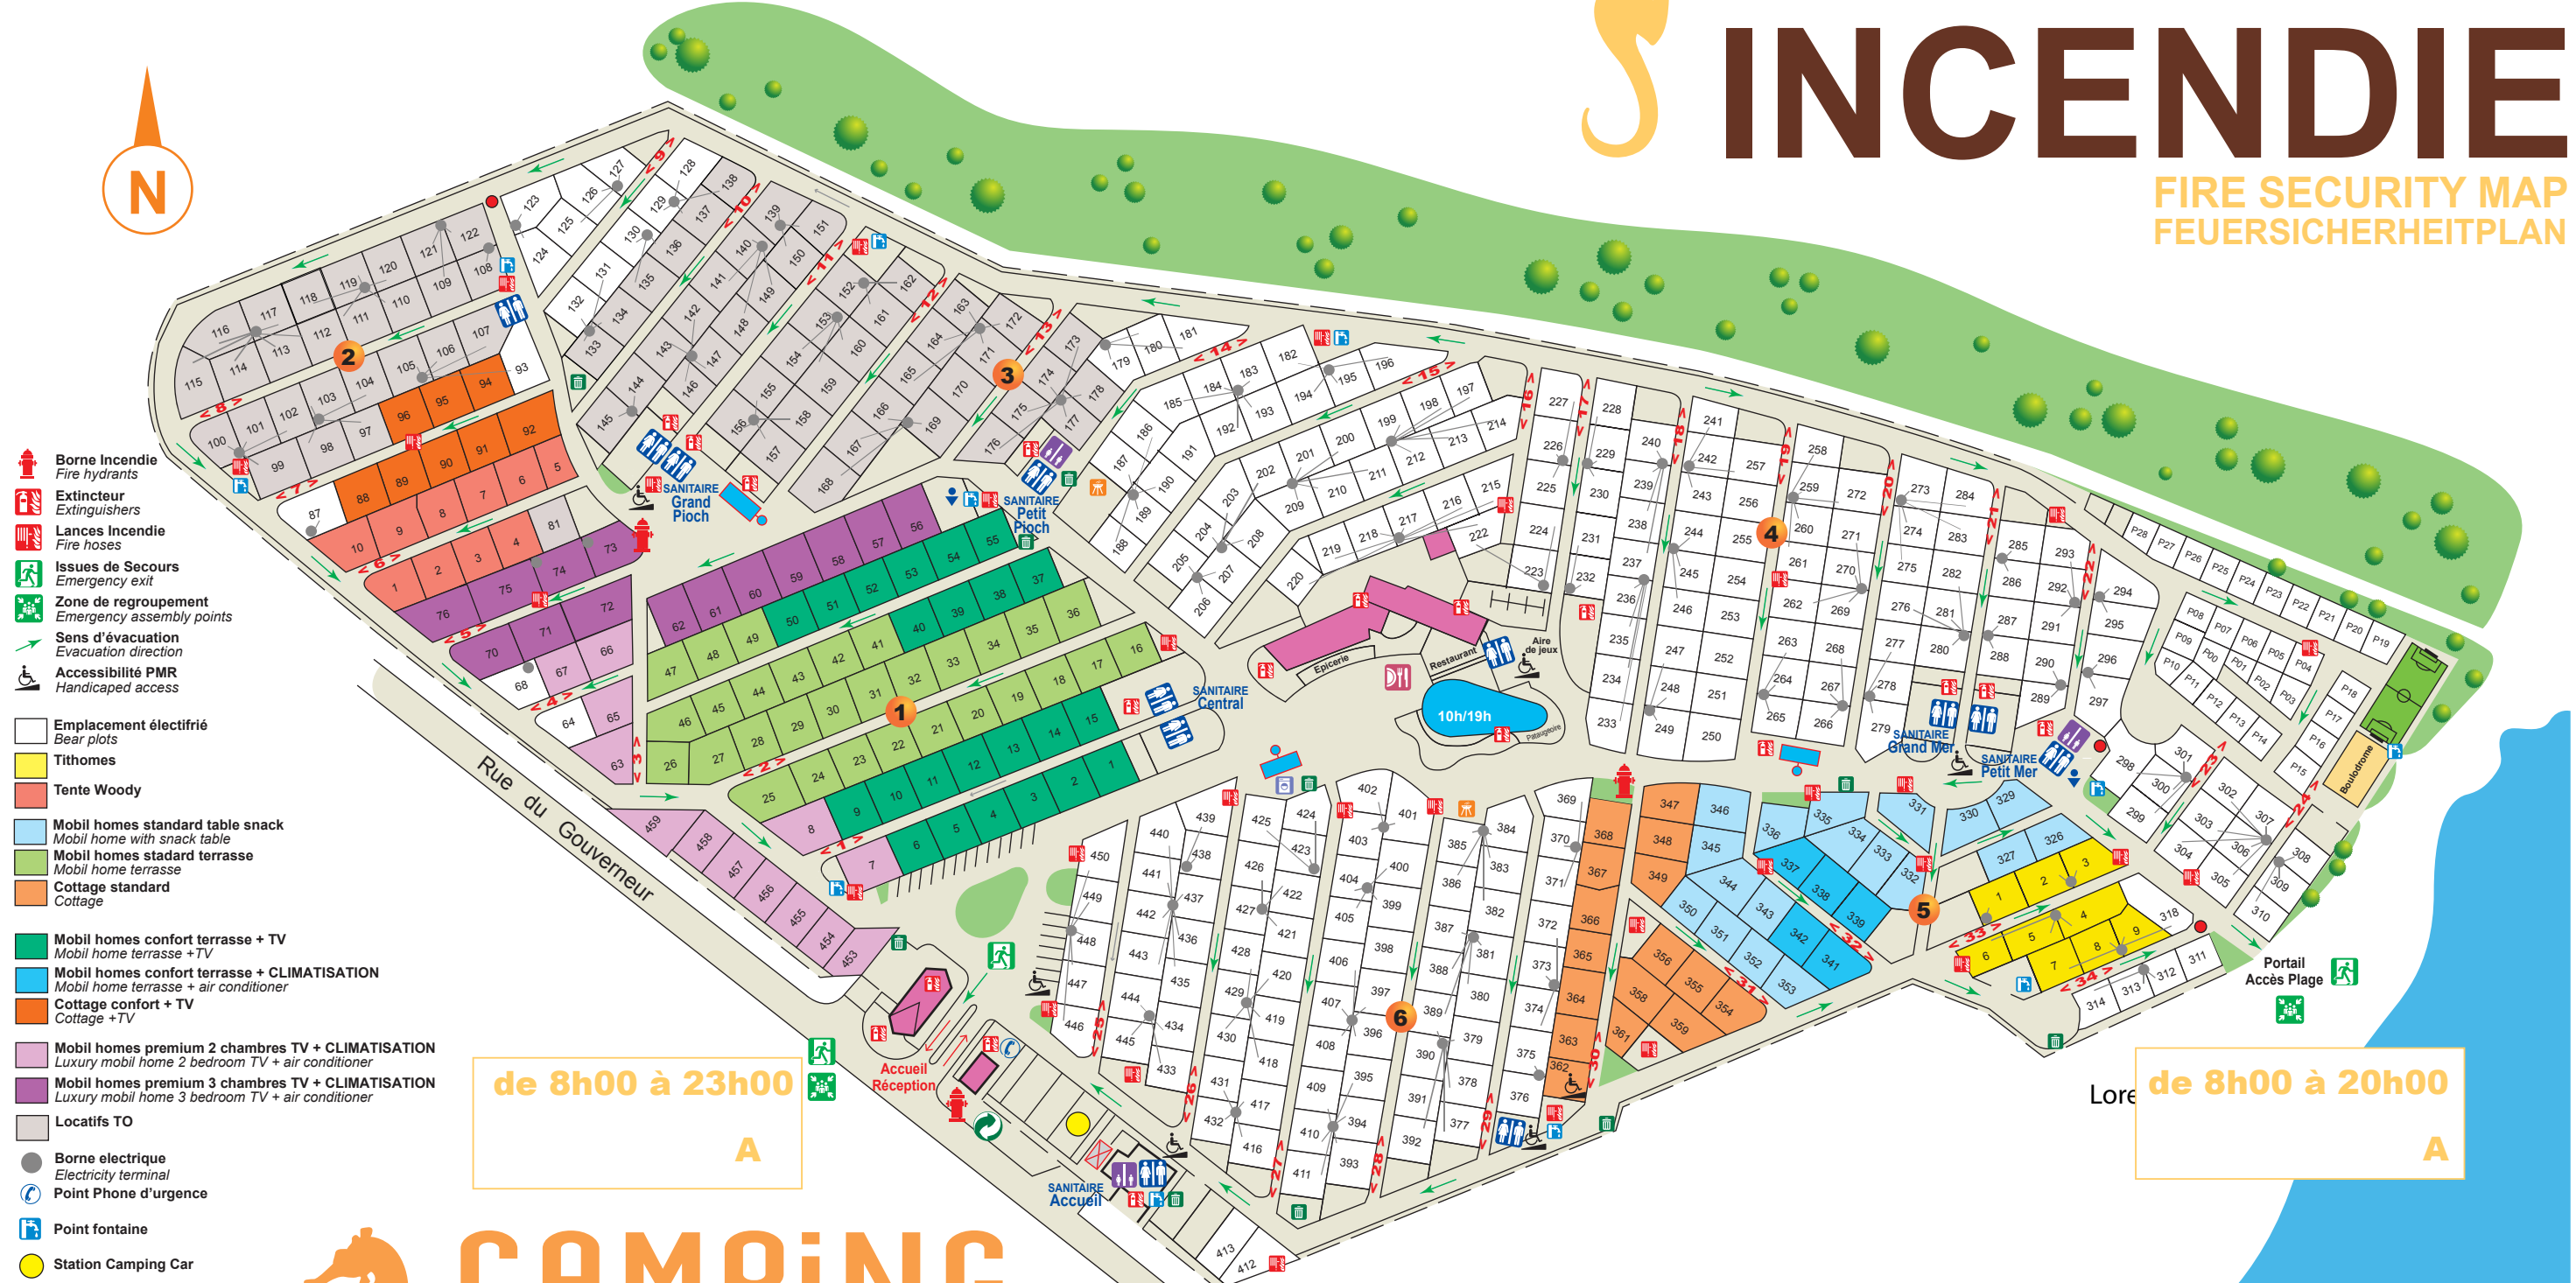

Tél. +33 (0)4 67 26 41 32
 contact@camping-laclape.com

PLAN SÉCURITÉ INCENDIE

FIRE SECURITY MAP
 FEUERSICHERHEITPLAN

- Borne Incendie
Fire hydrants
- Extincteur
Extinguishers
- Lances Incendie
Fire hoses
- Issues de Secours
Emergency exit
- Zone de regroupement
Emergency assembly points
- Sens d'évacuation
Evacuation direction
- Accessibilité PMR
Handicapped access
- Emplacement électrifié
Bear plots
- Tithomes
- Tente Woody
- Mobil homes standard table snack
Mobil home with snack table
- Mobil homes stadard terrasse
Mobil home terrasse
- Cottage standard
Cottage
- Mobil homes confort terrasse + TV
Mobil home terrasse + TV
- Mobil homes confort terrasse + CLIMATISATION
Mobil home terrasse + air conditioner
- Cottage confort + TV
Cottage + TV
- Mobil homes premium 2 chambres TV + CLIMATISATION
Luxury mobil home 2 bedroom TV + air conditioner
- Mobil homes premium 3 chambres TV + CLIMATISATION
Luxury mobil home 3 bedroom TV + air conditioner
- Locatifs TO
- Borne électrique
Electricity terminal
- Point Phone d'urgence
- Point fontaine
- Station Camping Car
- Sanitaires enfants
Children's bathroom
- Sanitaires
Bathroom
- Restaurant
- Lavoir
Wash point
- Vidange WC chimique
Chemical toilets draining
- Accès réservé services et livraisons
Delivery and services access
- Point poubelle
Rubbish point
- Conteneur recyclage
Container recycling
- Dépôt bouteille de gaz
Gas bottle storage
- Barbecue
- Machine à laver
Washing machine

de 8h00 à 23h00
 A

de 8h00 à 20h00
 A

CAMPING de la CLAPE

www.campings-sodeal.fr

Les véhicules GPL doivent être signalés à l'accueil
 All GPL vehicles must be signaled at the reception
 Jede LPG Wagen müssen in der Reception anzeigen

MER
 MEDITERRANEE